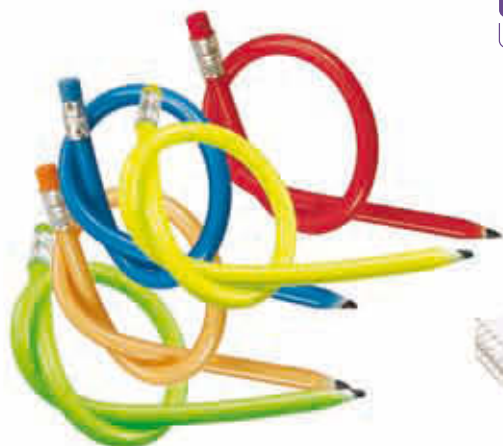

ES63001

LAPIZ DE PLASTICO FLEX

FRENTE mm	ALTO mm	PROF. mm	DIAM. mm	PESO gr
-	295	-	6	13