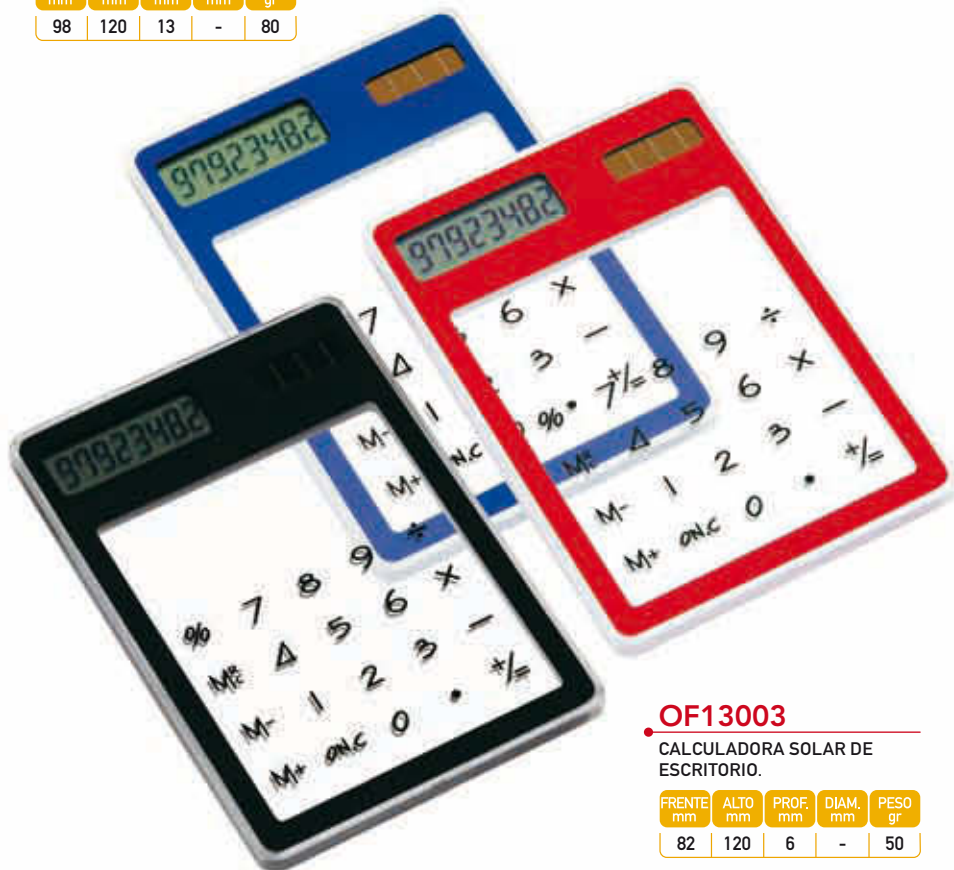

OF13003

CALCULADORA SOLAR DE ESCRITORIO.

FRENTE mm	ALTO mm	PROF. mm	DIAM. mm	PESO gr
82	120	6	-	50