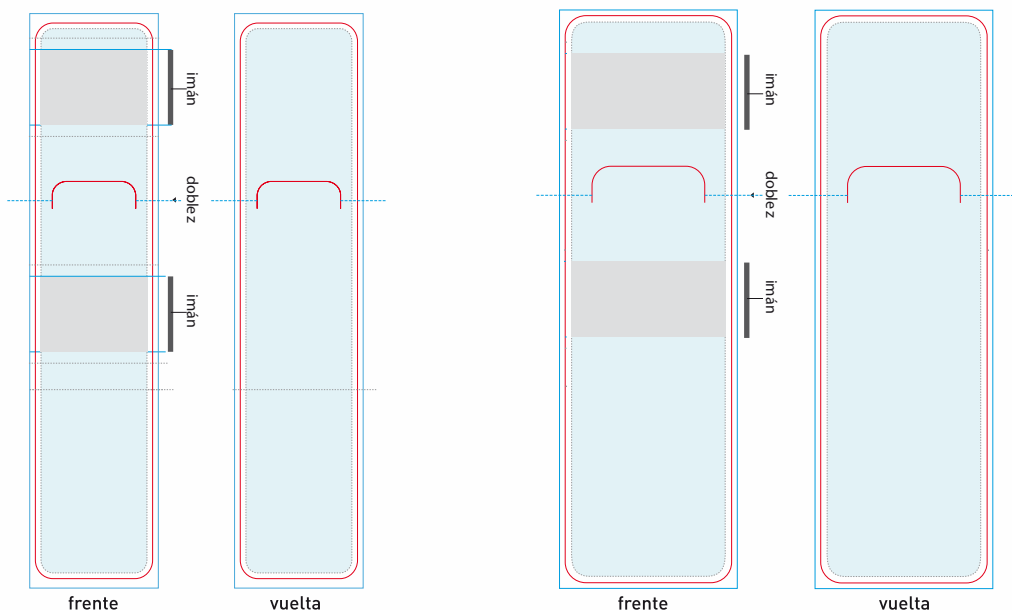

OF80100

SEPARADOR MAGNETICO
BOOCKLIP DE 31 MM.

FRENTE mm	ALTO mm	PROF. mm	DIAM. mm	PESO gr
31	147	-	-	3

OF80200

SEPARADOR MAGNETICO
BOOCKLIP DE 43 MM.

FRENTE mm	ALTO mm	PROF. mm	DIAM. mm	PESO gr
44	150	-	-	4

Area de impresión

IMPRESIÓN

Impreso sin restricción de número de colores. (desde un color hasta una fotografía).

Diseño libre en base a templetas
100% área de impresión excepto imanes (frente, vuelta, parte trasera, delantera y pestaña por ambos lados).